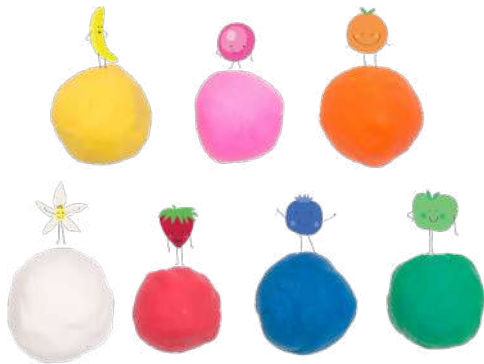

BJTT99161
MEDIUM DISPLAY - 108 ASST.
100G/3.5OZ TUBS

C.P.:1
 UPC: 061404991615
 SIZE: 25.75 X 18" CIR. - 65CM X 45.7CM
 BOX SIZE: 27.5 X 29 X 1.75"
 AGE: 2+

TUTTI FRUTTI TUBS

100g / 3.5oz 250g / 8.8oz 1kg / 2.2lb